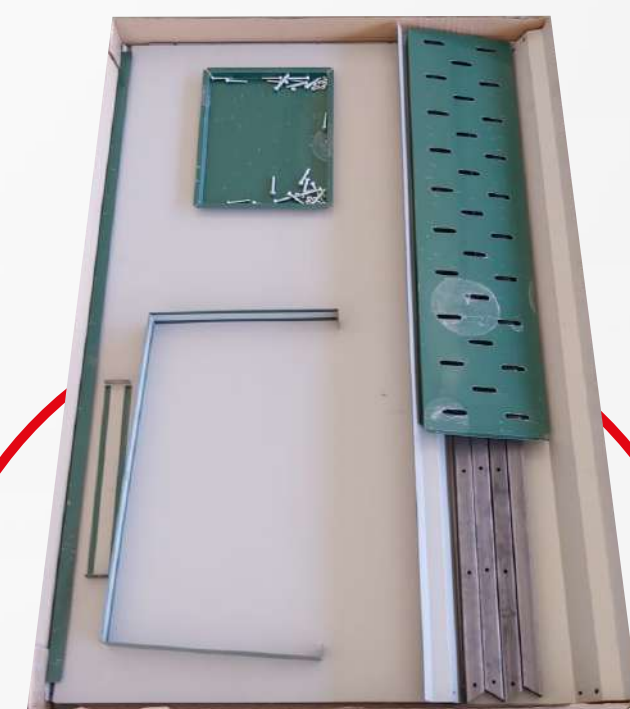

ORMITAL | CASETA CABAÑA

¡Presentamos la nueva generación de gallineros de metal, empezando por el modelo “Cabaña”!
Hemos desarrollado un gallinero de alta calidad fabricado en chapa galvanizada y lacada en color verde, diseñado para superar ampliamente a los modelos de madera de baja calidad que inundan el mercado. Nuestro gallinero no solo es resistente y duradero, sino que también está pensado para facilitar la vida tanto a los criadores de gallinas como a los distribuidores.

CASETA CABAÑA

Medidas de caja:

1200x800x100 mm

Peso: 27kg

Medida pallet europeo:

1200x800x2000 mm

20 unidades por pallet.

Medidas

- Fabricado en chapa galvanizada y lacada Z275.
- Tejado desmontado a ambos lados para su fácil limpieza.
- Dos nidos en su parte trasera.
- 100% waterproof.
- 5 años de garantía.
- Apto para un máximo de 6 gallinas.
- Rampa de acceso al gallinero.
- Viene en una caja flat pack
- Fácil de limpiar.