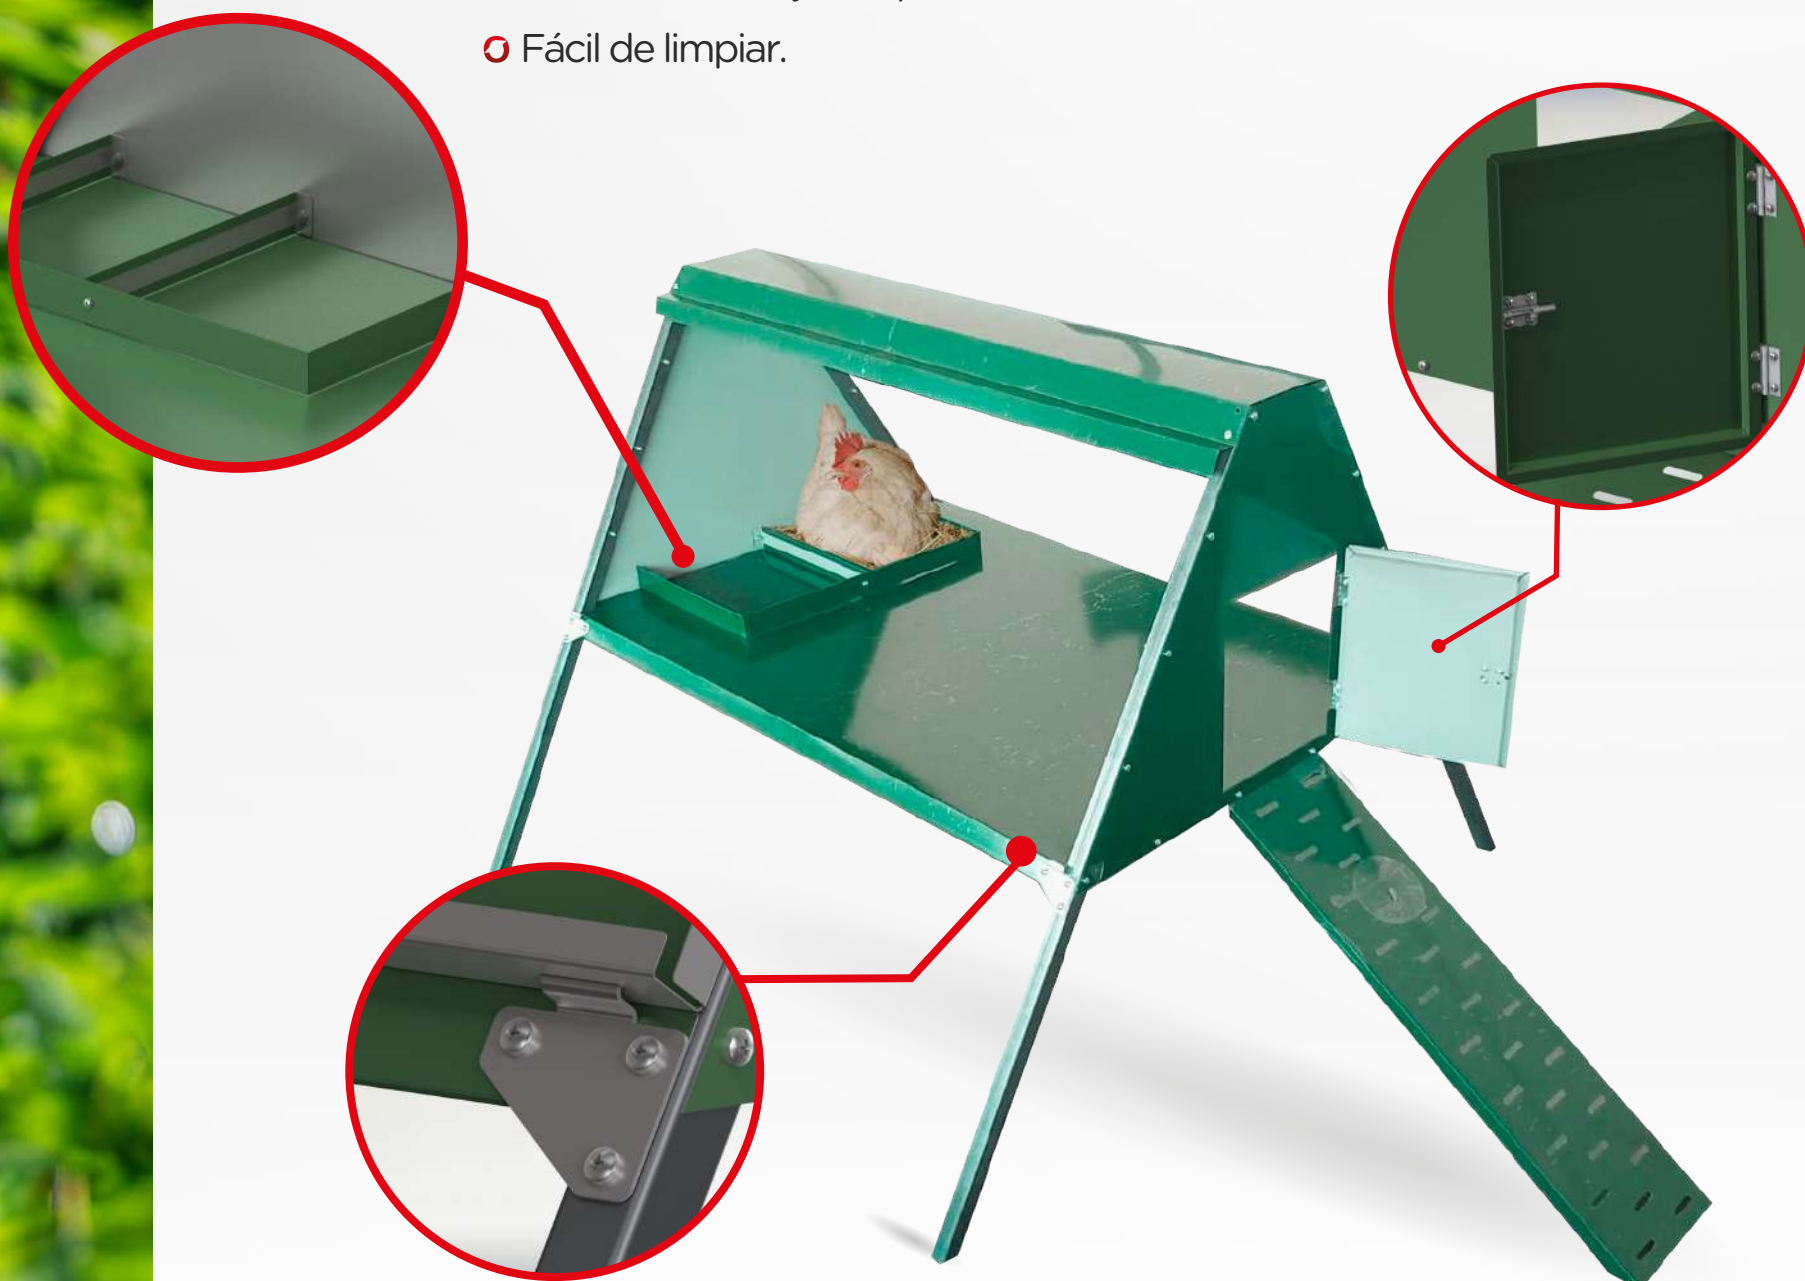

ORMITAL | CASETA CABAÑA

¡Presentamos la nueva generación de gallineros de metal, empezando por el modelo “Cabaña”!
Hemos desarrollado un gallinero de alta calidad fabricado en chapa galvanizada y lacada en color verde, diseñado para superar ampliamente a los modelos de madera de baja calidad que inundan el mercado. Nuestro gallinero no solo es resistente y duradero, sino que también está pensado para facilitar la vida tanto a los criadores de gallinas como a los distribuidores.

- Fabricado en chapa galvanizada y lacada Z275.
- Tejado desmontado a ambos lados para su fácil limpieza.
- Dos nidos en su parte trasera.
- 100% waterproof.
- 5 años de garantía.
- Apto para un máximo de 6 gallinas.
- Rampa de acceso al gallinero.
- Viene en una caja flat pack
- Fácil de limpiar.

Diseño Atractivo y Funcional:

Además de ser extremadamente resistente, nuestro gallinero ha sido diseñado con un acabado estético atractivo en color verde lacado, que se integra fácilmente en cualquier entorno, añadiendo valor a la propiedad de los usuarios finales.

Mantenimiento Sencillo y Limpieza Eficiente:

La superficie de metal, junto con que los dos lados del tejado se pueden desmontar; facilita la limpieza, permitiendo una eliminación rápida de residuos y reduciendo considerablemente la proliferación de parásitos, un problema común en los gallineros de madera.