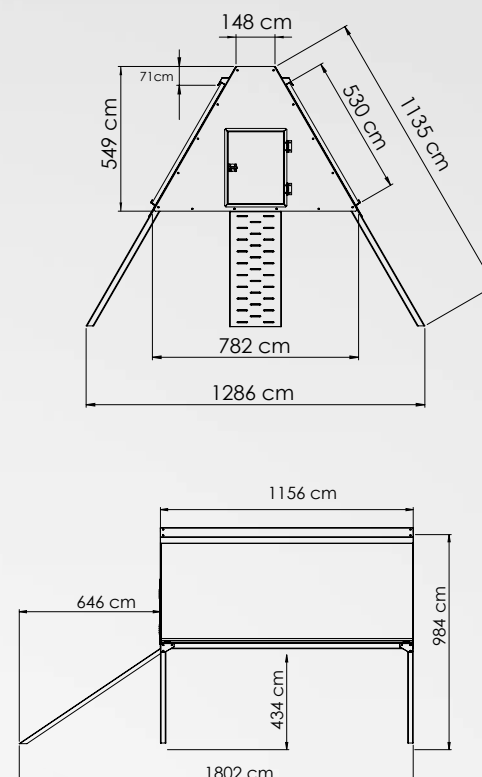

CASETA CABAÑA

Medidas de caja:

1200x800x100 mm

Peso: 27kg

Medida pallet europeo:

1200x800x2000 mm

20 unidades por pallet.

Medidas