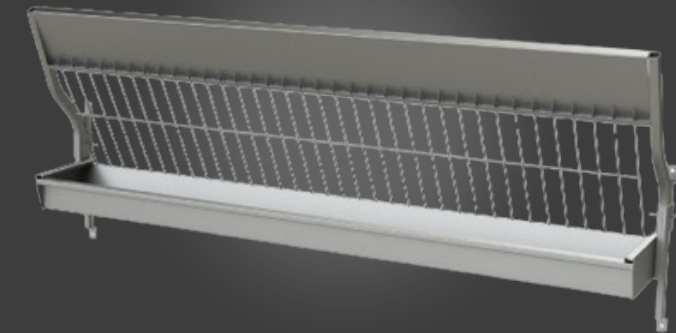

✦ Measures: 1160 MM / 805,10MM / 48 MM

ESTANTES PARA FORRAJE CON PANEL DE 3 ESPACIOS 7 UDS
FORAGE RACKS WITH 3 SPACES PANEL 7 UNITS
TABLEAUX À FOURRAGE AVEC PANNEAU 3 ESPACES 7 UNITÉS

◆ Ref: F0100014

✦ Measures: 1160 MM / 805,10MM / 48 MM

SHEEP/GOAT DRINKERS

ESTANTE PARA FORRAJE
FORAGE RACK
SUPPORT À FOURRAGE

◆ Ref: F0100060

⊕ Measures: 1906MM/830,11MM/567MM

BARRAS FORRAJERAS CON TECHO
BARS FORAGE RACK WITH ROOF
BARRES À FOURRAGE AVEC TOIT

◆ Ref: F0100022-F0100021

⊕ Measures: 1708,08 MM / 1800 MM / 2336,95 MM

ESTANTE PARA FORRAJE DE PARED
WALL FORAGE RACK
SUPPORT À FOURRAGE MURAL

◆ Ref: F0100092

⊕ Measures: 2043MM/843MM/307MM

FORRAJE RECTANGULAR PARA OVEJAS
RECTANGULAR SHEEP FORAGE RACK
PORTE-FOURRAGE RECTANGULAIRE POUR MOUTONS