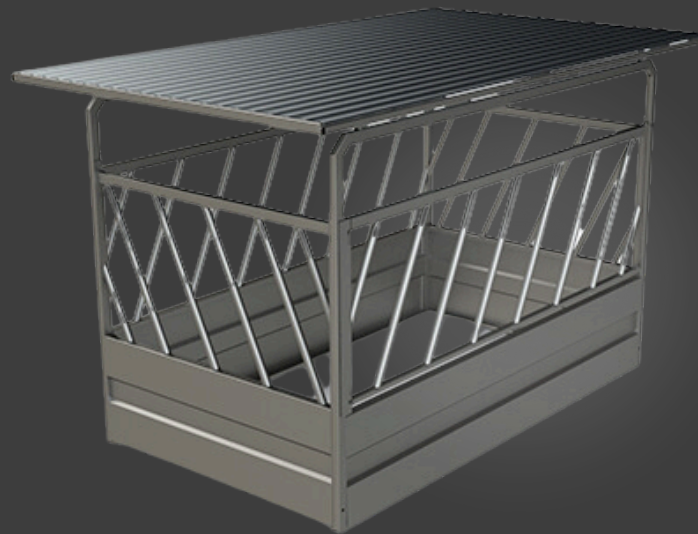

COMEDERO DE DOBLE CARA PARA TERNEROS DE ENGORDE
DOUBLE-SIDED CALF FEEDER FOR FATTENING CALVES
ALIMENTATION À VEAU DOUBLE FACE POUR VEAUX À L'ENGRASAGE

◆ Ref: F0500101

⊕ Measures: 3510 MM / 2200 MM / 2077,97 MM