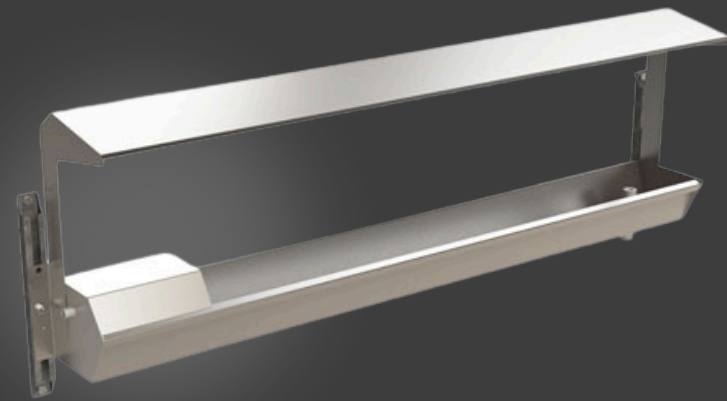

**LIVESTOCK MATERIAL
MANUFACTURERS
INDUSTRIAL BEST SELLERS**

Ormi Group

SHEEP/GOAT DRINKERS

BEBEDERO DE ACERO INOXIDABLE CON SOPORTE A PARED
STAINLESS STEEL DRINKER WITH WALL SUPPORT
ABREUVOIR EN ACIER INOXYDABLE AVEC SUPPORT MURAL

◆ Ref: F0100002

✦ Measures: 95MM / 584,5 MM / 106,67 MM

BEBEDERO DE ACERO INOXIDABLE CON PATAS
STAINLESS STEEL DRINKER WITH LEGS
ABREUVOIR EN ACIER INOXYDABLE AVEC PIEDS

◆ Ref: F0100005

✦ Measures: 1500 MM / 447,57 MM / 459,45 MM

BEBEDERO DE GRAN CAPACIDAD
LARGE CAPACITY DRINKER
ABREUVOIR GRANDE CAPACITÉ

◆ Ref: F0100009

✦ Measures: 990MM/752MM/733,69MM

SHEEP/GOAT FORAGE

ESTANTES PARA FORRAJE CON PANEL DE 3 ESPACIOS
FORAGE RACKS WITH 3 SPACES PANEL
TABLEAUX À FOURRAGE AVEC PANNEAU 3 ESPACES

◆ Ref: F0100014

✦ Measures: 1160 MM / 805,10MM / 48 MM

ESTANTES PARA FORRAJE CON PANEL DE 3 ESPACIOS 4 UDS
FORAGE RACKS WITH 3 SPACES PANEL 4 UNITS
TABLEAUX À FOURRAGE AVEC PANNEAU 3 ESPACES 4 UNITÉS

◆ Ref: F0100014