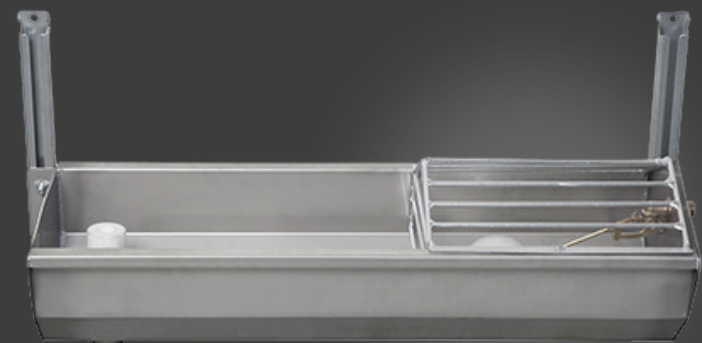

◆ Ref: F0100015

TOLVA DE CORDERO DE DOBLE CARA
DOUBLE-SIDED LAMB HOPPER
TRÉMIE D'AGNEAU DOUBLE FACE

◆ Ref: F0100094

⊕ Measures: 3004,00 MM / 1720,90 MM / 1680,00 MM

COW DRINKERS

BEBEDEROS CON SOPORTE A PARED Y PARA SOPORTE DE HORMIGÓN
DRINKERS WITH WALL BRACKET AND FOR CONCRETE SUPPORT
ABREUVOIRS AVEC SUPPORT MURAL ET POUR SUPPORT EN BÉTON