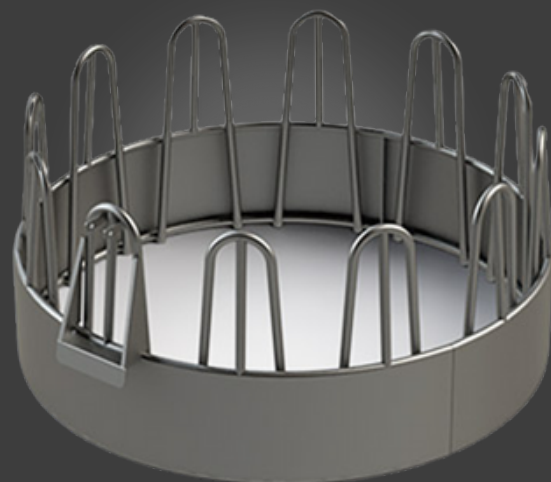

◆ Ref: F0100015

TOLVA DE CORDERO DE DOBLE CARA
DOUBLE-SIDED LAMB HOPPER
TRÉMIE D'AGNEAU DOUBLE FACE

◆ Ref: F0100094

⊕ Measures: 3004,00 MM / 1720,90 MM / 1680,00 MM

COW DRINKERS

BEBEDEROS CON SOPORTE A PARED Y PARA SOPORTE DE HORMIGÓN
DRINKERS WITH WALL BRACKET AND FOR CONCRETE SUPPORT
ABREUVOIRS AVEC SUPPORT MURAL ET POUR SUPPORT EN BÉTON

◆ Ref: F0500002

✚ Measures: 1 M

BEBEDEROS CON SOPORTE A PARED Y PARA SOPORTE DE HORMIGÓN
DRINKERS WITH WALL BRACKET AND FOR CONCRETE SUPPORT
ABREUVOIRS AVEC SUPPORT MURAL ET POUR SUPPORT EN BÉTON

◆ Ref: F0500001

✚ Measures: 1,5 M

COW FORAGE

ESTANTE PARA FORRAJE REDONDO DE 12 SECCIONES
ROUND FORAGE RACK WITH 12 SECTIONS
PORTE-FOURRAGES ROND À 12 SECTIONS

◆ Ref: F0500008

✚ Measures: 2487,8MM/1150MM

ESTANTE FORRAJE REDONDO CON TECHO
ROUND FORAGE RACK WITH ROOF
RÂTELIER À FOURRAGE ROND AVEC TOIT