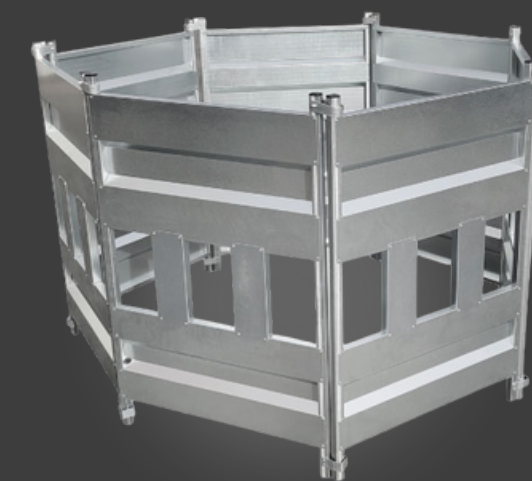

BEBEDERO DE GRAN CAPACIDAD
LARGE CAPACITY DRINKER
ABREUVOIR GRANDE CAPACITÉ

◆ Ref: F0100009

✦ Measures: 990MM/752MM/733,69MM

SHEEP/GOAT FORAGE

ESTANTES PARA FORRAJE CON PANEL DE 3 ESPACIOS
FORAGE RACKS WITH 3 SPACES PANEL
TABLEAUX À FOURRAGE AVEC PANNEAU 3 ESPACES

◆ Ref: F0100014

✦ Measures: 1160 MM / 805,10MM / 48 MM

ESTANTES PARA FORRAJE CON PANEL DE 3 ESPACIOS 4 UDS
FORAGE RACKS WITH 3 SPACES PANEL 4 UNITS
TABLEAUX À FOURRAGE AVEC PANNEAU 3 ESPACES 4 UNITÉS

◆ Ref: F0100014

✦ Measures: 1160 MM / 805,10MM / 48 MM

ESTANTES PARA FORRAJE CON PANEL DE 3 ESPACIOS 7 UDS
FORAGE RACKS WITH 3 SPACES PANEL 7 UNITS
TABLEAUX À FOURRAGE AVEC PANNEAU 3 ESPACES 7 UNITÉS

◆ Ref: F0100014

✦ Measures: 1160 MM / 805,10MM / 48 MM

SHEEP/GOAT DRINKERS

ESTANTE PARA FORRAJE
FORAGE RACK
SUPPORT À FOURRAGE

◆ Ref: F0100060

⊕ Measures: 1906MM/830,11MM/567MM

BARRAS FORRAJERAS CON TECHO
BARS FORAGE RACK WITH ROOF
BARRES À FOURRAGE AVEC TOIT