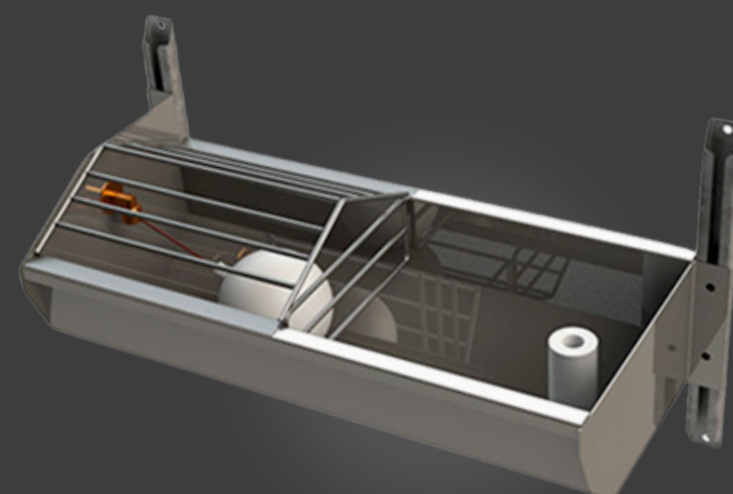

BEBEDEROS CON SOPORTE A PARED Y PARA SOPORTE DE HORMIGÓN
DRINKERS WITH WALL BRACKET AND FOR CONCRETE SUPPORT
ABREUVOIRS AVEC SUPPORT MURAL ET POUR SUPPORT EN BÉTON

◆ Ref: F0500001

✚ Measures: 1,5 M