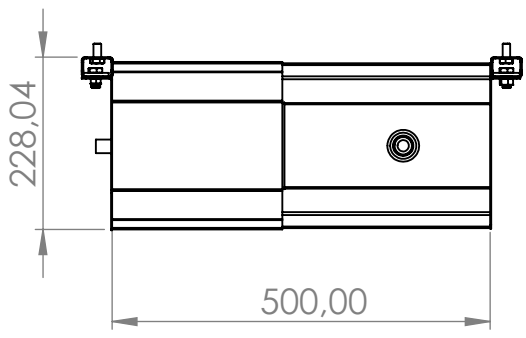

4 3 2 1

F

F

E

E

D

D

C

C

B

B

Volumen útil: 6 litros

CÓDIGO ORMI GROUP/
ORMI GROUP CODE/
CODE ORMI GROUP: F0100002

A

A

PRODUCTO:
Bebedero Acero Inoxidable con soporte de pared (0,5 m)

PRODUCT:
Stainless still drinker with wall bracket (0,5 m)

PRODUIT:
Abreuvoir en acier inoxydable avec support mural (0,5 m)

4 3 2 1