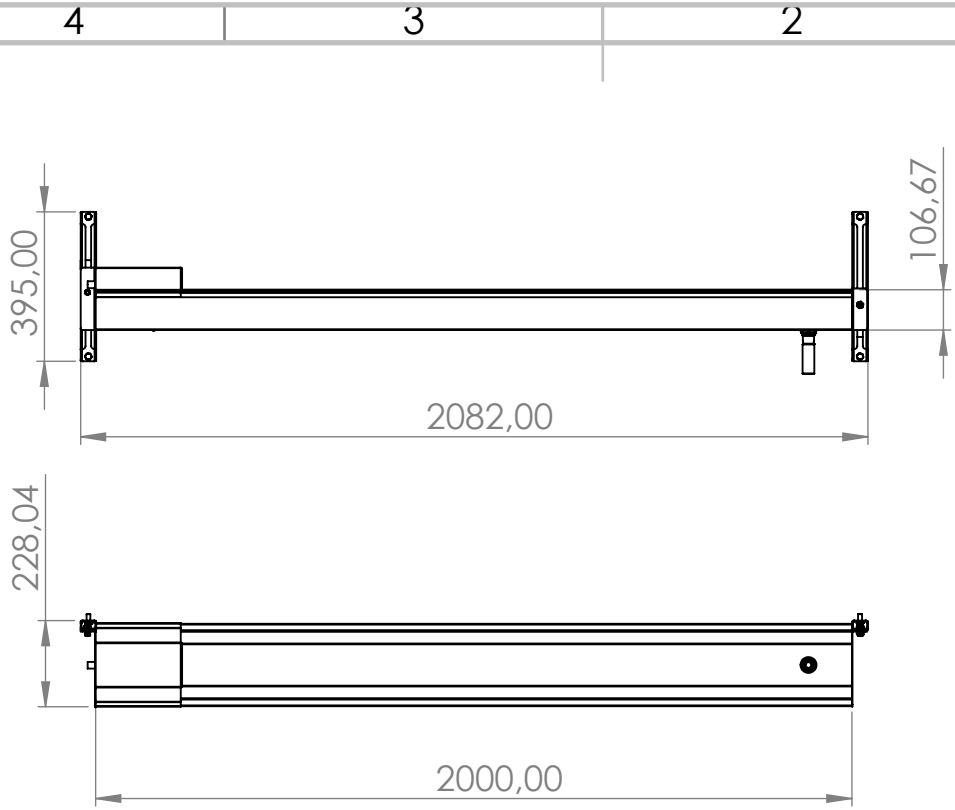

C

B

B

Volumen útil: 6 litros

CÓDIGO ORMI GROUP/
 ORMI GROUP CODE/
 CODE ORMI GROUP: F0100002

A

A

PRODUCTO:
 Bebedero Acero Inoxidable con soporte de pared (0,5 m)

CÓDIGO ORMI GROUP/
ORMI GROUP CODE/
CODE ORMI GROUP:

F0100003

PRODUCTO:

Bebedero inoxidable con soporte pared 1000mm

PRODUCT:

Stainless still drinker with wall bracket (1 m)

PRODUIT:

Abreuvoir en ^{Inox}acier inoxydable avec support mural (1 m)

Volumen útil: 12 litros

Volumen útil: 24 litros

CÓDIGO ORMI GROUP/
 ORMI GROUP CODE/
 CODE ORMI GROUP: F0100004

PRODUCTO:
 Bebedero Acero Inoxidable con soporte de pared (2 m)

PRODUCT:
 Stainless steell drinker with wall bracket (2 m)

PRODUIT:
 Abreuvoir en acier ^{Inox} inoxydable avec support mural (2 m)