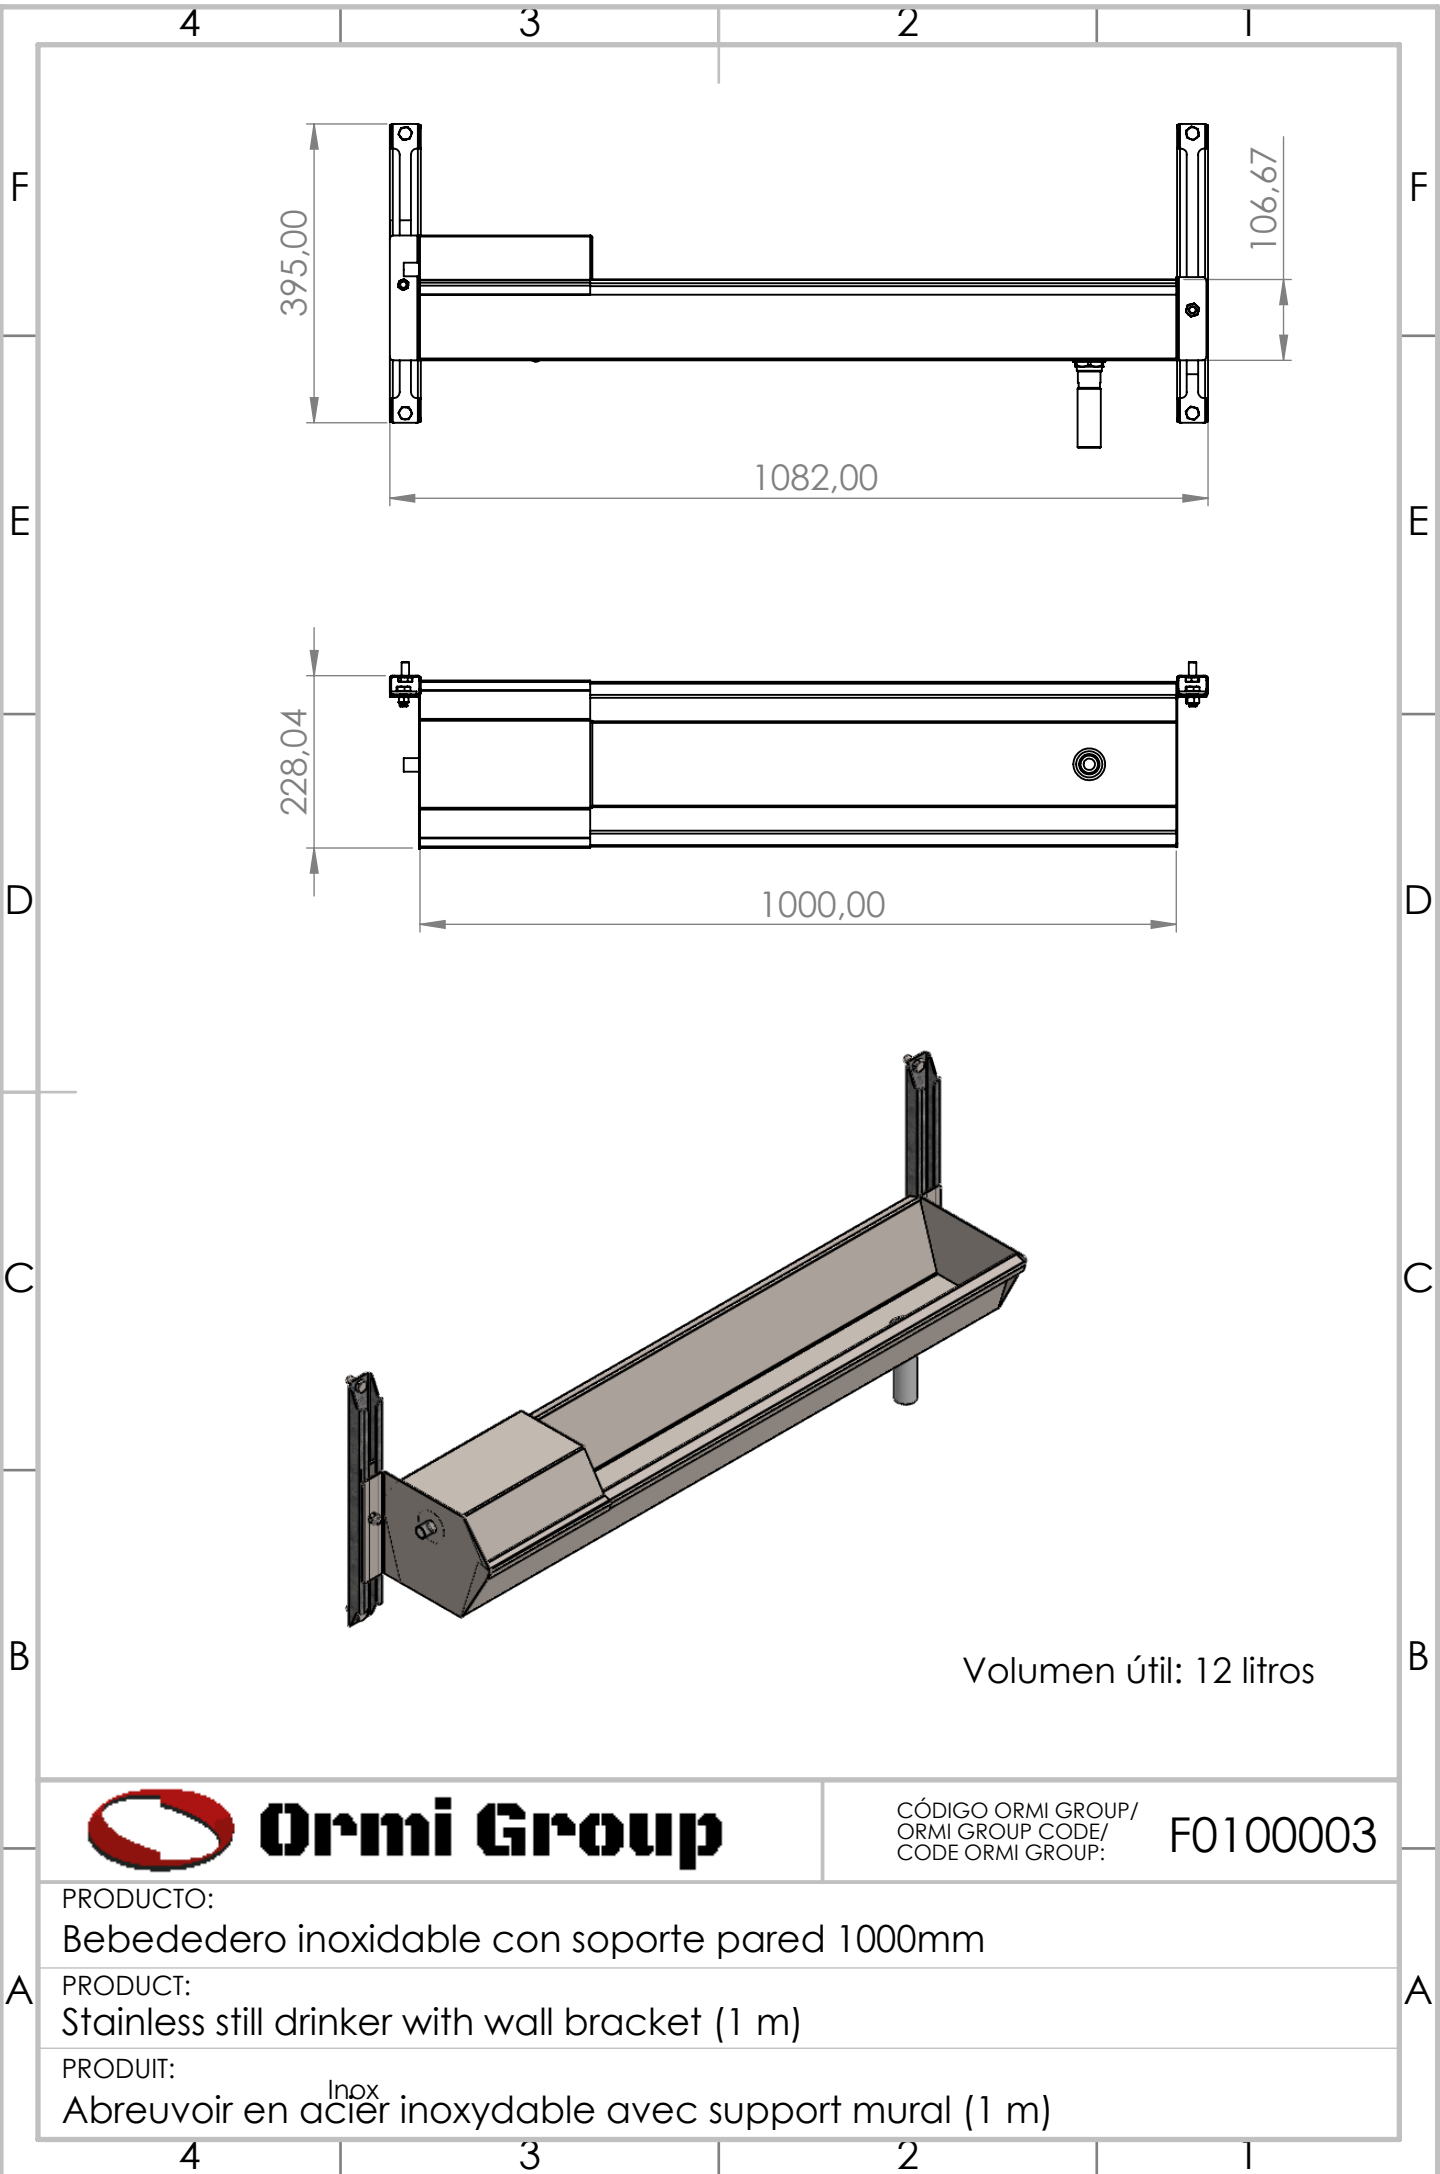

F
E
D
C
B
A

F
E
D
C
B
A

4 3 2 1

4 3 2 1

Ormi Group

CÓDIGO ORMI GROUP/
ORMI GROUP CODE/
CODE ORMI GROUP:

F0100003

PRODUCTO:

Bebedero inoxidable con soporte pared 1000mm

PRODUCT:

Stainless still drinker with wall bracket (1 m)

PRODUIT:

Abreuvoir en ^{Inox}acier inoxydable avec support mural (1 m)

Volumen útil: 12 litros