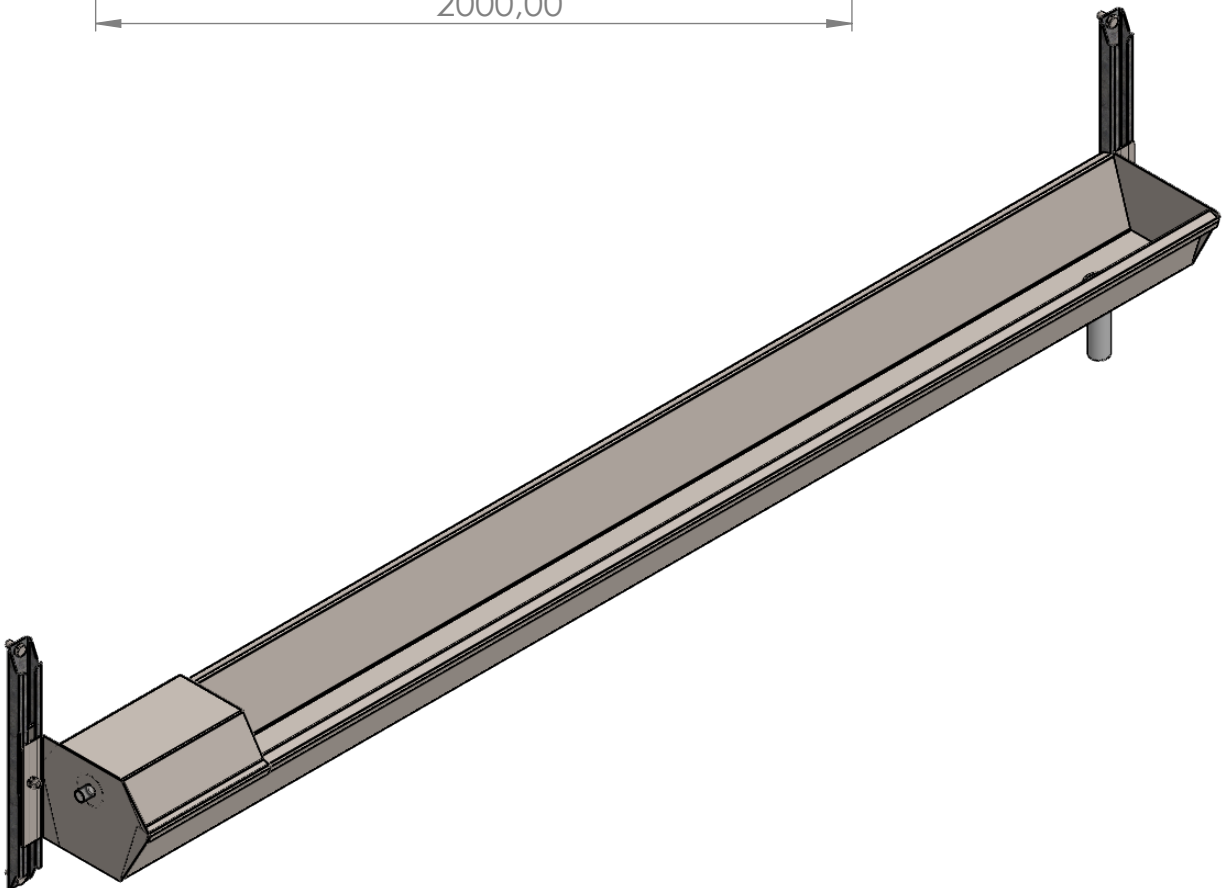

Volumen útil: 24 litros