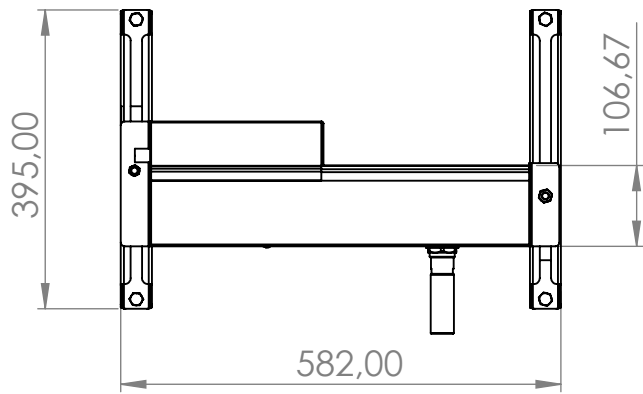

4 3 2 1

F

F

E

E

D

D

C

C

B

B

Volumen útil: 6 litros

CÓDIGO ORMI GROUP/
ORMI GROUP CODE/
CODE ORMI GROUP: F0100002

A

A

PRODUCTO:
Bebedero Acero Inoxidable con soporte de pared (0,5 m)

PRODUCT:
Stainless still drinker with wall bracket (0,5 m)

PRODUIT:
Abreuvoir en acier inoxydable avec support mural (0,5 m)

4 3 2 1