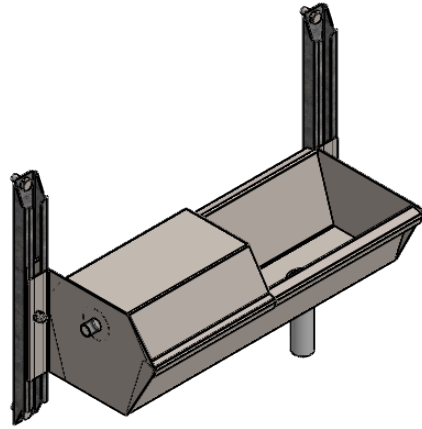

C

B

B

Volumen útil: 6 litros

CÓDIGO ORMI GROUP/
 ORMI GROUP CODE/
 CODE ORMI GROUP: F0100002

A

A

PRODUCTO:
 Bebedero Acero Inoxidable con soporte de pared (0,5 m)

PRODUCT:
 Stainless still drinker with wall bracket (0,5 m)

PRODUIT:
 Abreuvoir en acier inoxydable avec support mural (0,5 m)

4 3 2 1

F
E
D
C
B
A

F
E
D
C
B
A

4 3 2 1

4 3 2 1

Ormi Group