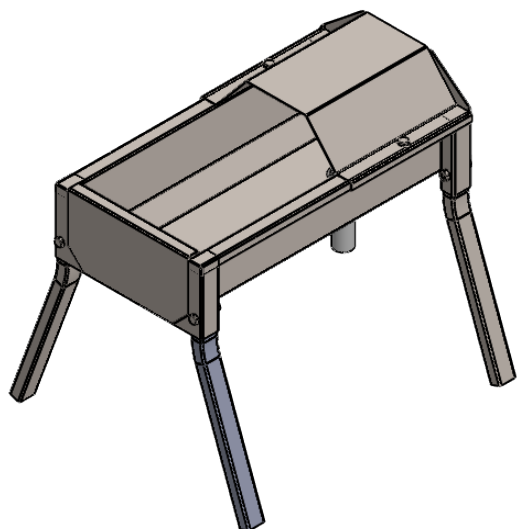

4 3 2 1

F

F

E

E

D

D

C

C

Volumen útil: 11 litros

B

B

CÓDIGO ORMI GROUP/
 ORMI GROUP CODE/
 CODE ORMI GROUP: F0100007

A

A

PRODUCTO:
 Bebero con patas en acero inoxidable (0,5 m)

PRODUCT:
 Stainless steel drinker with legs (0,5 m)

PRODUIT:
 Abreuvoir en acier ^{Inox} inoxydable avec pieds (0,5 m)

4 3 2 1

Volumen útil: 23 litros

Ormi Group

CÓDIGO ORMI GROUP/
ORMI GROUP CODE/
CODE ORMI GROUP:

F0100006

PRODUCTO:

Bebero con patas en acero inoxidable (1 m)

PRODUCT:

Stainless steel drinker with legs (1 m)

PRODUIT:

Abreuvoir en acier inoxydable avec pieds (1 m)

Volumen útil: 35 litros