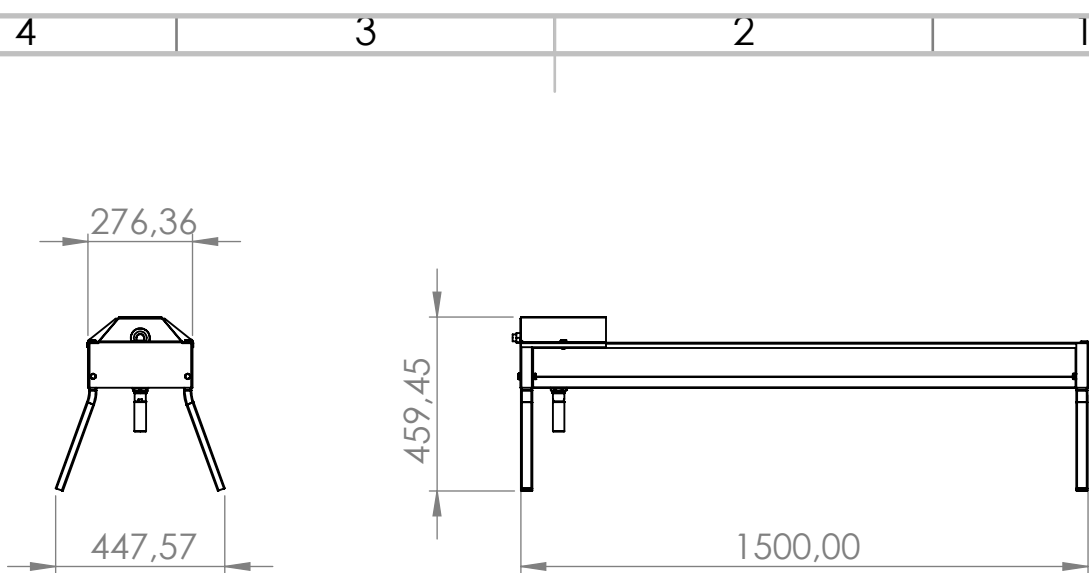

C

Volumen útil: 11 litros

B

B

CÓDIGO ORMI GROUP/
 ORMI GROUP CODE/
 CODE ORMI GROUP: F0100007

A

A

PRODUCTO:
 Bebero con patas en acero inoxidable (0,5 m)

PRODUCT:
 Stainless steel drinker with legs (0,5 m)

PRODUIT:
 Abreuvoir en acier ^{Inox} inoxydable avec pieds (0,5 m)

4 3 2 1

Volumen útil: 23 litros

Ormi Group

CÓDIGO ORMI GROUP/
ORMI GROUP CODE/
CODE ORMI GROUP:

F0100006

PRODUCTO:

Bebero con patas en acero inoxidable (1 m)

PRODUCT:

Stainless steel drinker with legs (1 m)

PRODUIT:

Abreuvoir en acier inoxydable avec pieds (1 m)

Volumen útil: 35 litros

CÓDIGO ORMI GROUP/
ORMI GROUP CODE/
CODE ORMI GROUP: F0100005

PRODUCTO:
Bebero con patas en acero inoxidable (1,5 m)

PRODUCT:
Stainless steel drinker with legs (1,5 m)

PRODUIT:
Abreuvoir en acier ^{Inox} inoxydable avec pieds (1,5 m)