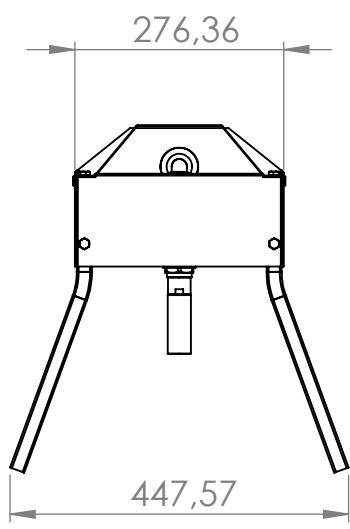

4 3 2 1

F

F

E

E

D

D