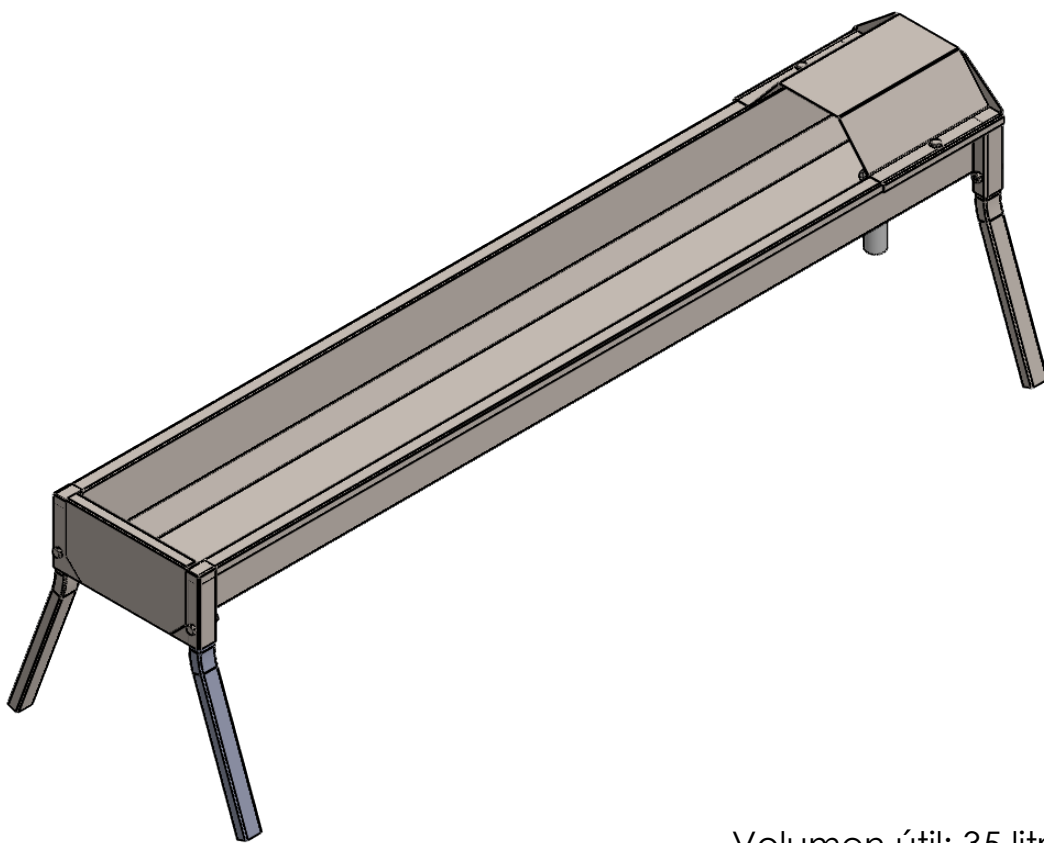

F0100006

PRODUCTO:

Bebero con patas en acero inoxidable (1 m)

PRODUCT:

Stainless steel drinker with legs (1 m)

PRODUIT:

Abreuvoir en acier inoxydable avec pieds (1 m)

Volumen útil: 35 litros