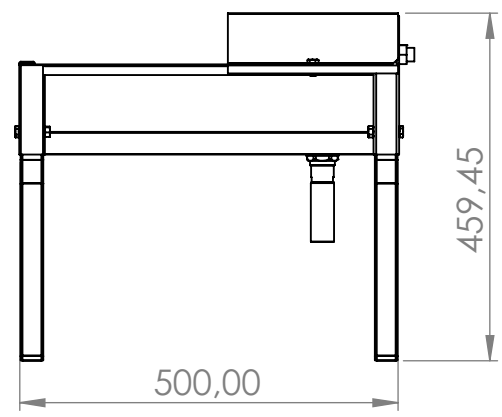

4 3 2 1

F

F

E

E

D

D