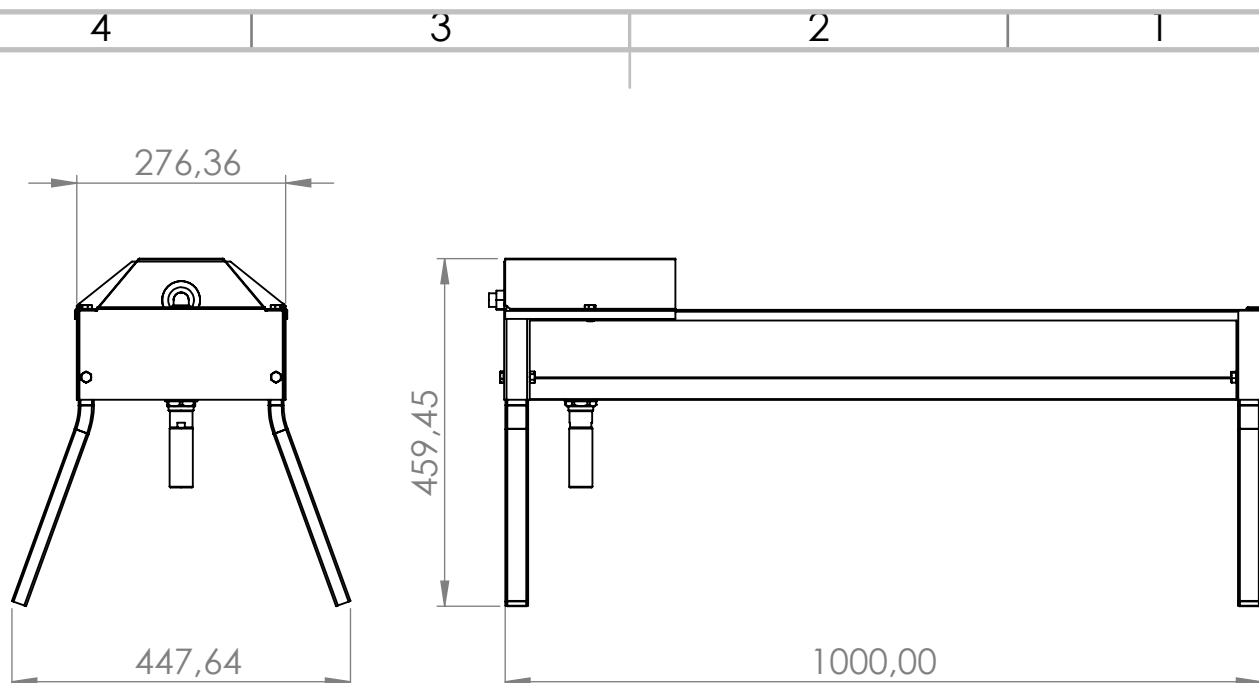

C

Volumen útil: 11 litros

B

B

CÓDIGO ORMI GROUP/
 ORMI GROUP CODE/
 CODE ORMI GROUP: F0100007

A

A

PRODUCTO:
 Bebero con patas en acero inoxidable (0,5 m)

PRODUCT:
 Stainless steel drinker with legs (0,5 m)

PRODUIT:
 Abreuvoir en acier ^{Inox} inoxydable avec pieds (0,5 m)

4 3 2 1

Volumen útil: 23 litros

Ormi Group

CÓDIGO ORMI GROUP/
ORMI GROUP CODE/
CODE ORMI GROUP:

F0100006

PRODUCTO:

Bebero con patas en acero inoxidable (1 m)

PRODUCT:

Stainless steel drinker with legs (1 m)

PRODUIT:

Abreuvoir en acier inoxydable avec pieds (1 m)

Volumen útil: 35 litros

CÓDIGO ORMI GROUP/
ORMI GROUP CODE/
CODE ORMI GROUP: F0100005

PRODUCTO:
Bebero con patas en acero inoxidable (1,5 m)

PRODUCT:
Stainless steel drinker with legs (1,5 m)

PRODUIT:
Abreuvoir en acier ^{Inox} inoxydable avec pieds (1,5 m)