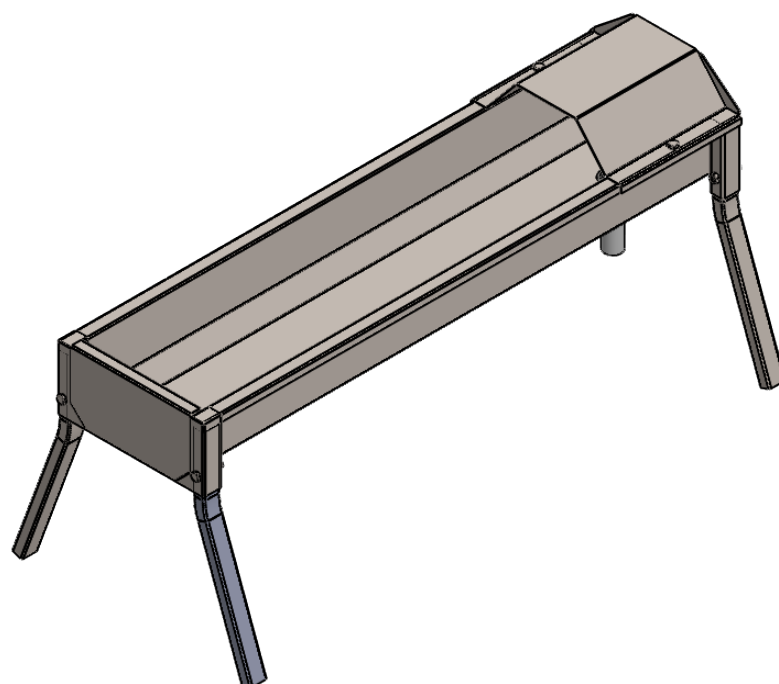

C

Volumen útil: 11 litros

B

B

CÓDIGO ORMI GROUP/
 ORMI GROUP CODE/
 CODE ORMI GROUP: F0100007

A

A

PRODUCTO:
 Bebero con patas en acero inoxidable (0,5 m)

PRODUCT:
 Stainless steel drinker with legs (0,5 m)

PRODUIT:
 Abreuvoir en acier ^{Inox} inoxydable avec pieds (0,5 m)

4 3 2 1

Volumen útil: 23 litros

Ormi Group

CÓDIGO ORMI GROUP/
ORMI GROUP CODE/
CODE ORMI GROUP:

F0100006

PRODUCTO:

Bebero con patas en acero inoxidable (1 m)

PRODUCT:

Stainless steel drinker with legs (1 m)

PRODUIT:

Abreuvoir en acier inoxydable avec pieds (1 m)

Volumen útil: 35 litros